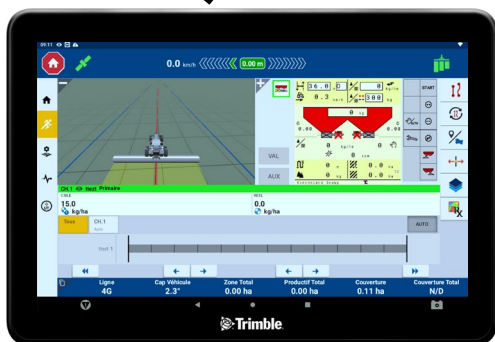

**TMX-2050**  
**RTK**

**FMX**  
**RTK**

**ANTENNE**

**NAV**

**GFX-1260**  
**RTK**

**NAV-900**

- ▶ Grand écran Android 12 pouces (30,7 cm) de dernière génération
- ▶ Partage d'écran pour contrôle des tâches ISOBUS (remplace vos boîtiers en cabine)
- ▶ Wifi / Bluetooth / Internet